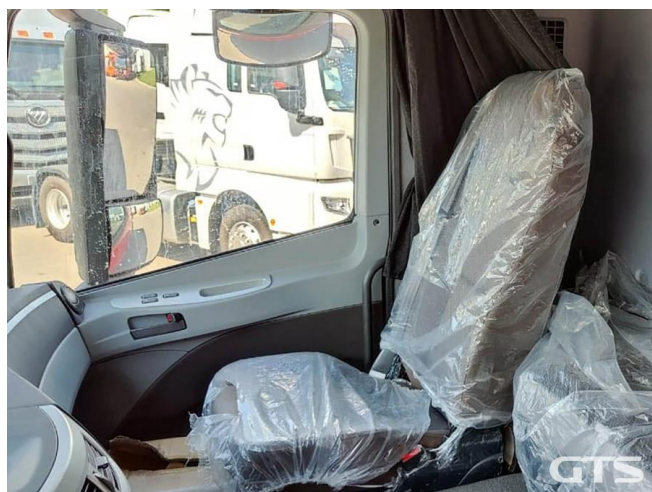

Самосвальный грузовик

Foton BJ32xx

Основные характеристики

Склад: Foton, Sitrak Ростов-на-Дону	Пробег: 45
Колёсная формула: 6x4	Запасное колесо
КПП: Механическая	Мощность (л.с.): 440
Евронорма: 5	Инструментальный ящик
Спальных мест: Одно	ABS
Кондиционер	Магнитола